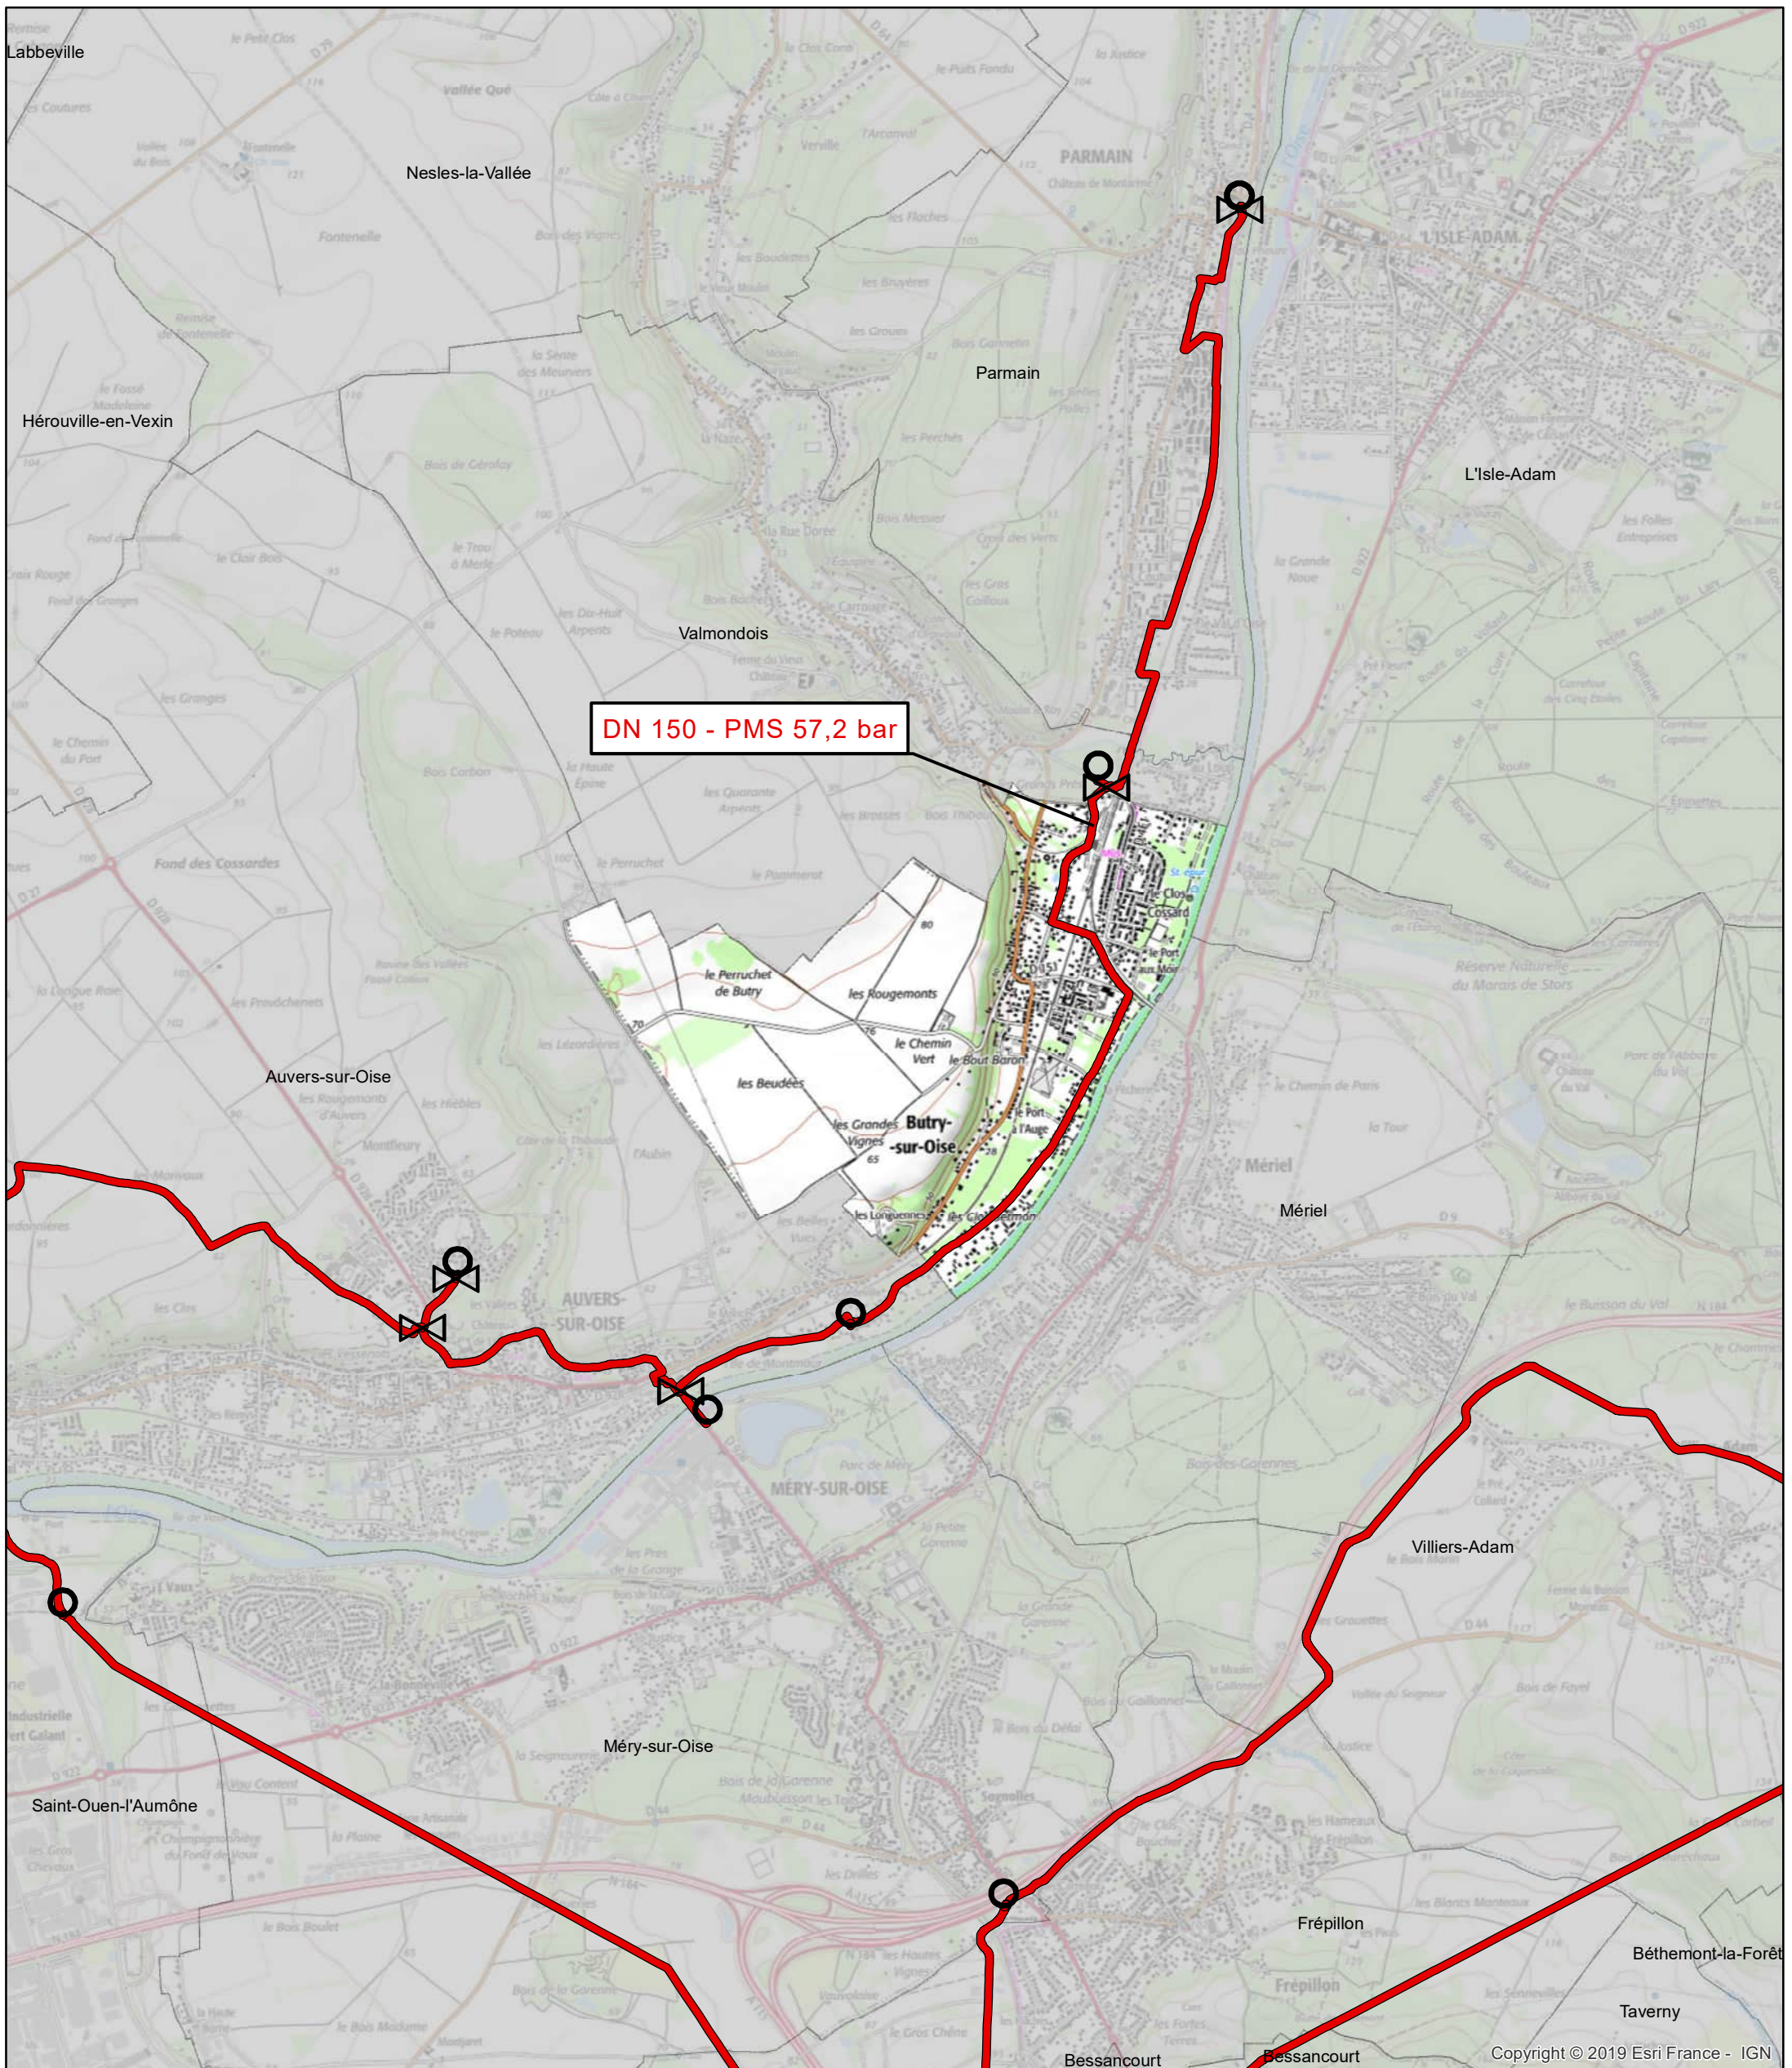

# PLAN LOCAL D'URBANISME

Commune : BUTRY-SUR-OISE

Code INSEE : 95120

Date d'édition : 04/07/2023

0 0,25 0,5 1 1,5 2 Km

Fond de plan - SCAN25 © IGN

-  Canalisations de gaz haute pression en service
-  Canalisations de gaz haute pression projetées

-  Poste de coupure ou de sectionnement
-  Poste de livraison client ou de distribution publique
-  Poste de prédétente

GRTgaz  
Direction des Opérations  
Pôle Exploitation Val de Seine  
Département Ouest  
7 rue du 19 mars 1962  
92230 GENNEVILLIERS