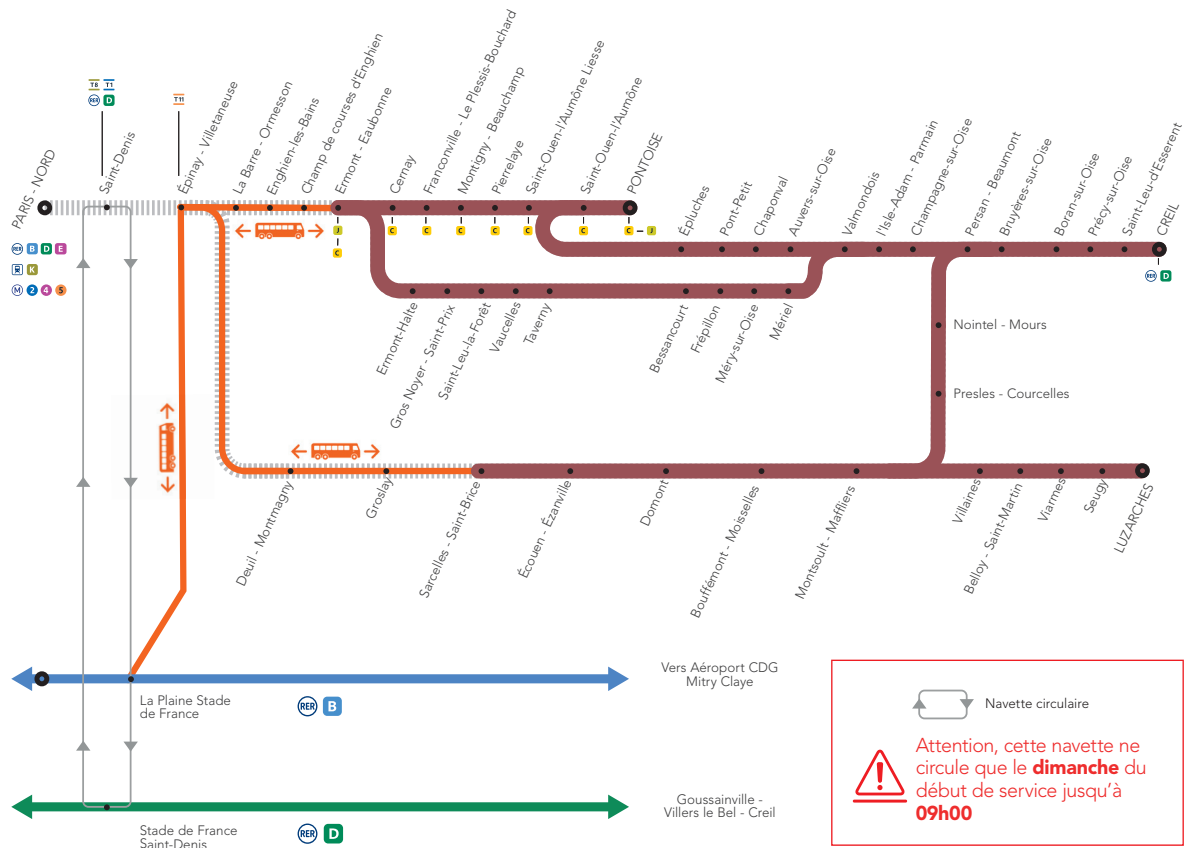

TRAVAUX LIGNE

PLANNED WORKS LINE H /

OBRAS PREVISTAS LÍNEA H

OCTOBRE

L	M	M	J	V	S	D
					1	2
3	4	5	6	7	8	9
10	11	12	13	14	15	16
17	18	19	20	21	22	23
24	25	26	27	28	29	30
31						

LIGNE H FERMÉE ENTRE :

PARIS GARE DU NORD - ERMONT EAUBONNE
PARIS GARE DU NORD - SARCELLES ST BRICE

Le **RER D** sera interrompu du samedi 22h50 au dimanche 08h50

En savoir plus sur l'impact des travaux et les solutions de transport alternatives

Appli
Île-de-France Mobilités

transilien.com

Appli SNCF

En gare