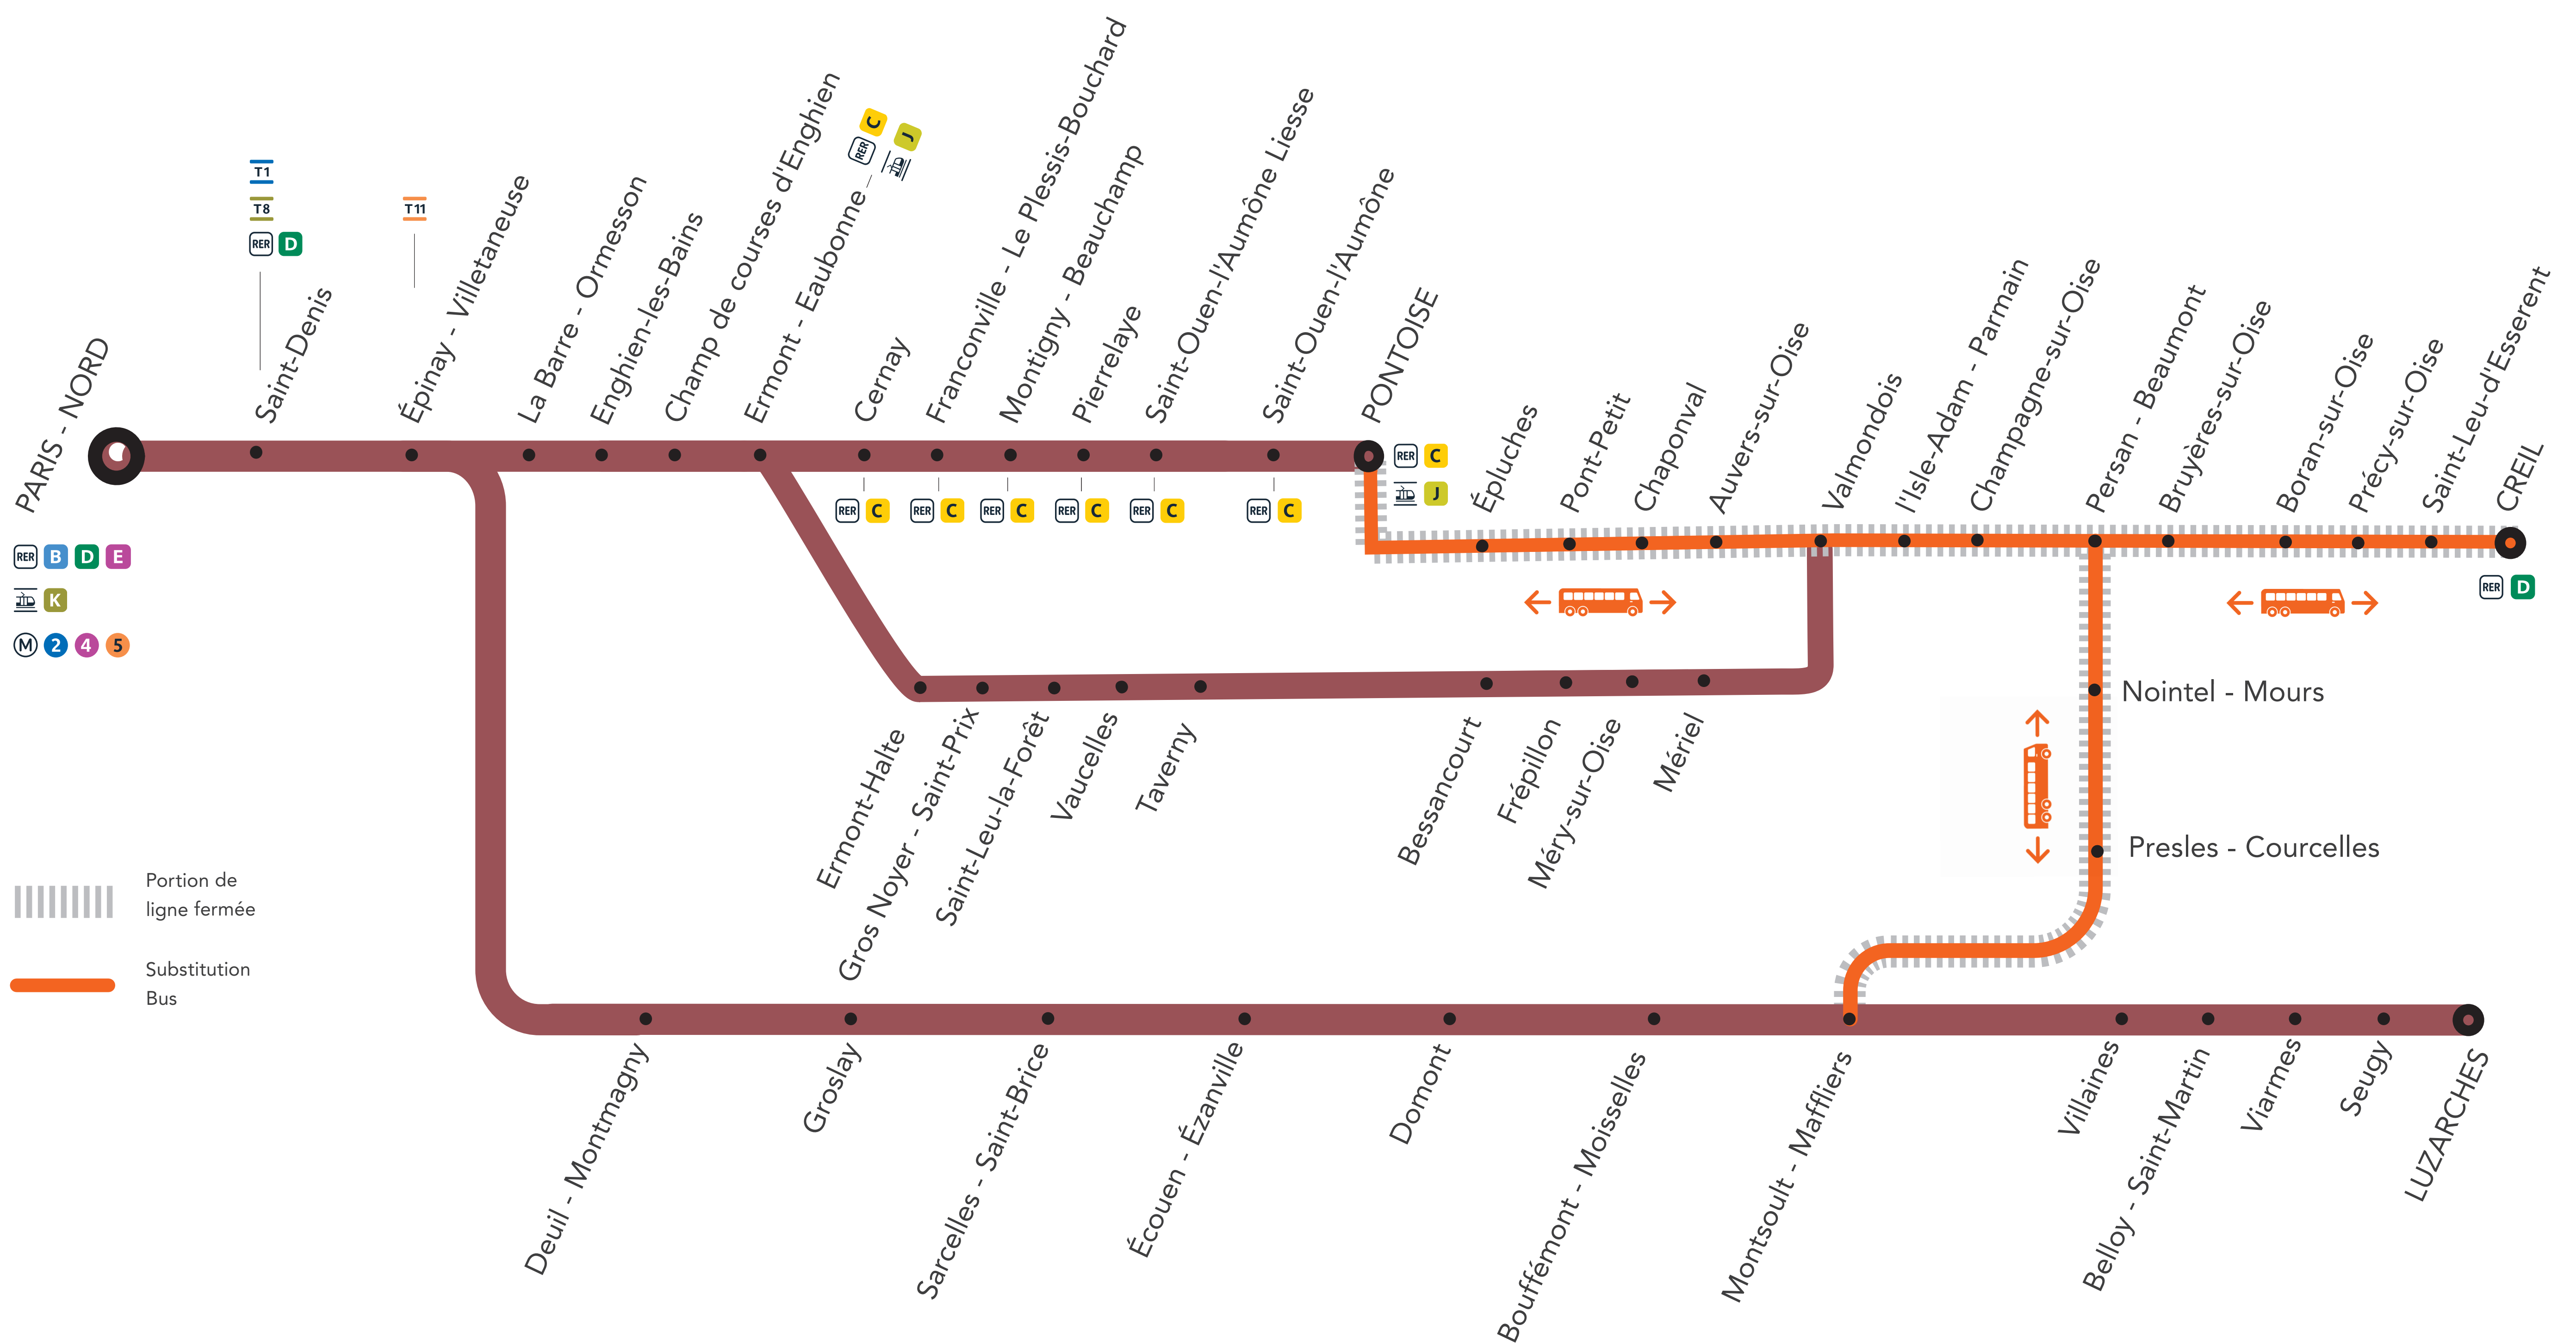

TRAVAUX LIGNE

PLANNED WORKS LINE H /

OBRAS PREVISTAS LÍNEA H

H

AOUT

L	M	M	J	V	S	D
1	2	3	4	5	6	7
8	9	10	11	12	13	14
15	16	17	18	19	20	21
22	23	24	25	26	27	28
29	30	31				

Interruption de trafic du 1^{er} au dernier train
Disruption to all services / Interrupción total del tráfico

LIGNE H FERMÉE ENTRE :

- PONTOISE ET CREIL,
- VALMONDOIS ET PERSAN BEAUMONT,
- MONTSOULT MAFFLIERS ET PERSAN BEAUMONT.

En savoir plus sur l'impact des travaux et les solutions de transport alternatives

More information about works impact and alternative routes / Más informaciones sobre los impactos de las obras y soluciones para viajar.

Appli
Île-de-France Mobilités

transilien.com

Appli SNCF

En gare

pour

CREIL > PERSAN > VALMONDOIS > PONTOISE

DU LUNDI 08 AU VENDREDI 12 AOÛT

BUS BUS BUS BUS BUS BUS BUS BUS BUS BUS BUS BUS BUS BUS BUS

CREIL > PERSAN > VALMONDOIS > PONTOISE

DU LUNDI 08 AU VENDREDI 12 AOÛT

BUS BUS BUS BUS BUS BUS BUS BUS BUS BUS BUS BUS BUS BUS BUS

CREIL			12:36				13:36						15:30	
ST LEU D'ESSERENT			12:51				13:51						15:45	
PRÉCY SUR OISE			12:59				13:59						15:53	
BORAN SUR OISE			13:07				14:07						16:01	
BRUYÈRES SUR OISE			13:18				14:18						16:12	
PERSAN BEAUMONT			13:28			13:32	14:28	14:32			15:27	15:57	16:22	16:27
CHAMPAGNE SUR OISE			13:41			13:45	14:41	14:45			15:40	16:10	16:35	16:40
L'ISLE ADAM PARMAIN			13:53			13:57	14:53	14:57			15:52	16:22	16:47	16:52
VALMONDOIS	13:12	13:12	14:02	14:12	14:12	14:06	15:02	15:06	15:12	15:12	16:01	16:31	16:56	17:01
AUVERS SUR OISE	I	13:22		I	14:22				I	15:22				
CHAPONVAL	I	13:29		I	14:29				I	15:29				
PONT PETIT	13:28	I		14:28	I				15:28	I				
EPLUCHES	13:32	I		14:32	I				15:32	I				
PONTOISE	13:41	13:41		14:41	14:41				15:41	15:41				