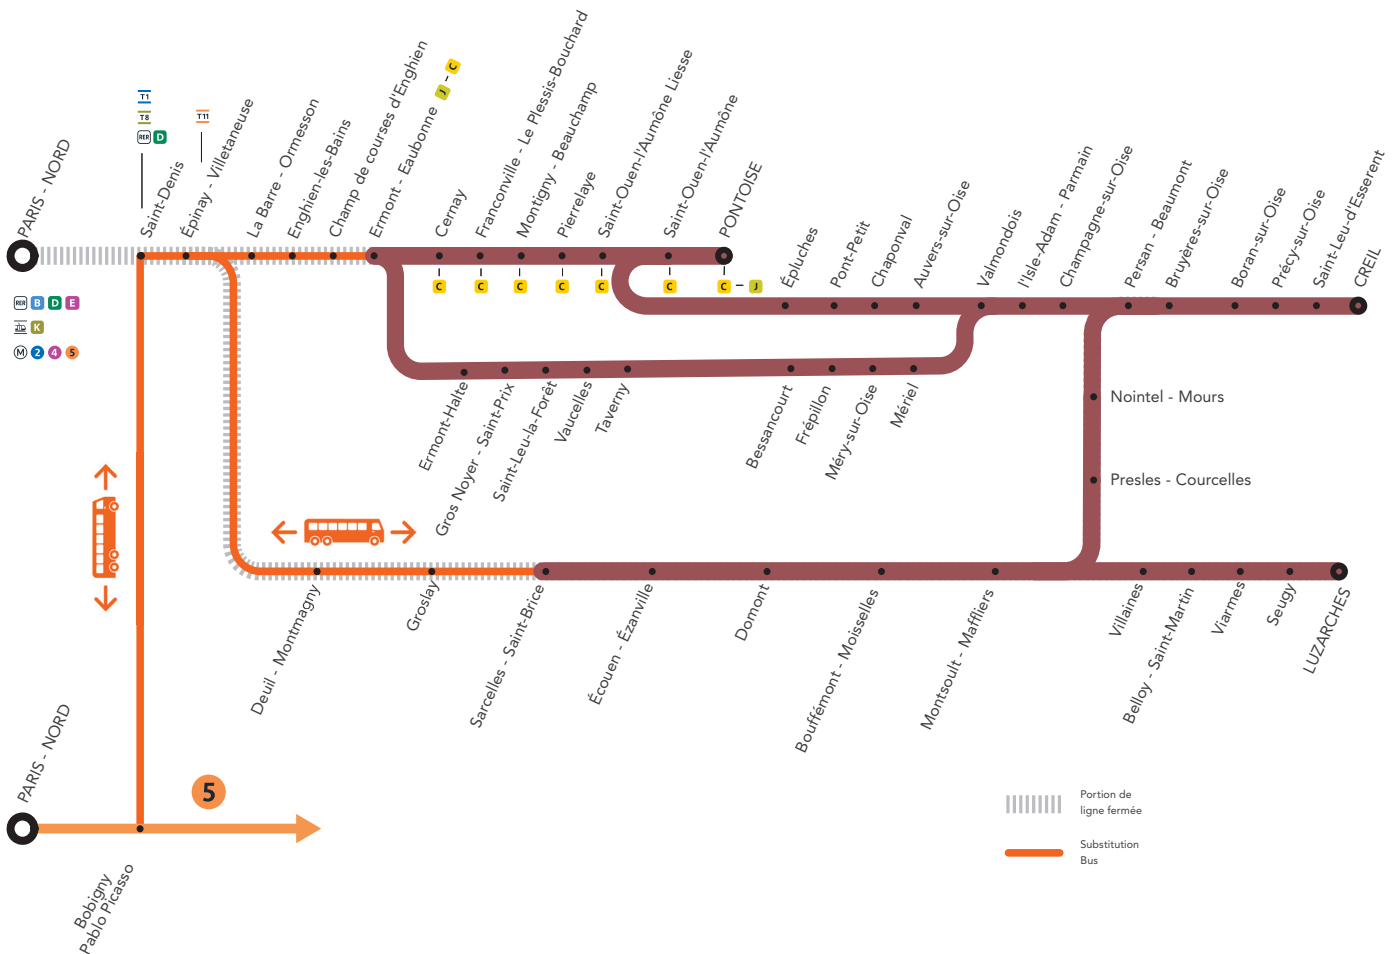

Appli Île-de-France Mobilités

transilien.com

Appli SNCF

En gare

Travaux pouvant vous impacter en soirée
Planned works may affect evening travel / Obras solo durante la noche

ATTENTION ! VOS BUS PARTIRONT EXCEPTIONNELLEMENT DE **BOBIGNY PABLO PICASSO**

les horaires des bus sont donnés à titre indicatif et peuvent évoluer selon les conditions du trafic

PARIS <> SARCELLES SAINT-BRICE <> PERSAN PARIS <> SARCELLES SAINT-BRICE <> LUZARCHES

Samedi 09 juillet 2022