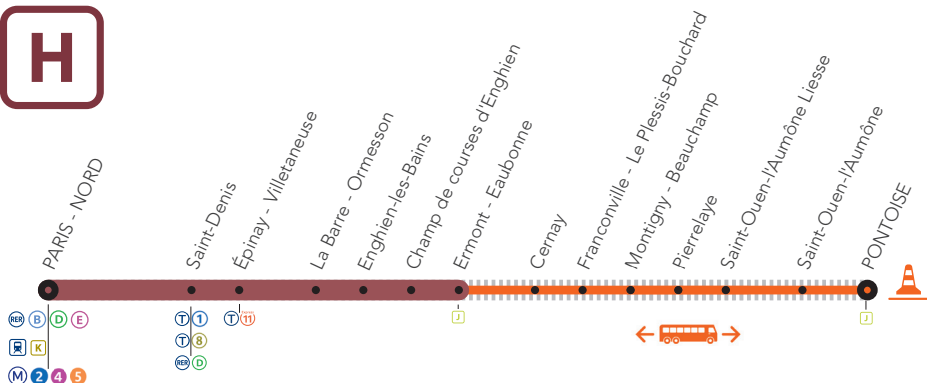

LIGNE H FERMÉE

AUCUN TRAIN ENTRE ERMONT EAUBONNE
ET PONTOISE

JUIN

12

et 13

+ D'INFORMATION

➤ Appli
Île-de-France Mobilités

➤ transilien.com

➤ maligneh.transilien.com

➤ Assistant SNCF

➤ Agents SNCF

BUS DE SUBSTITUTION

Portion de
ligne fermée

ERMONT EAUBONNE > PONTOISE PONTOISE > ERMONT EAUBONNE > PARIS EST

Samedi 12 et Dimanche 13 juin

ERMONT EAUBONNE

PONTOISE

PREMIER
BUS

ERMONT EAUBONNE	06:00
CERNAY	06:07
FRANCONVILLE LE PLESSIS BOUCHARD	06:17
MONTIGNY BEAUCHAMP	06:29
PIERRELAYE	06:45
ST OUEN L'AUMÔNE LIESSE	06:52
ST OUEN L'AUMÔNE	06:58
PONTOISE	07:02

TOUTES LES 20 MIN
entre
06h20 et 07h20
ET TOUTES LES 10 MIN
entre
07h30 et 22h40

DERNIERS BUS

23:00	23:20	23:40	00:00	00:20	00:40	01:08
23:07	23:27	23:47	00:07	00:27	00:47	01:15
23:17	23:37	23:57	00:17	00:37	00:57	01:25
23:29	23:49	00:09	00:29	00:49	01:09	01:37
23:45	00:05	00:25	00:45	01:05	01:25	01:53
23:52	00:12	00:32	00:52	01:12	01:32	02:00
23:58	00:18	00:38	00:58	01:18	01:38	02:06
00:02	00:22	00:42	01:02	01:22	01:42	02:10