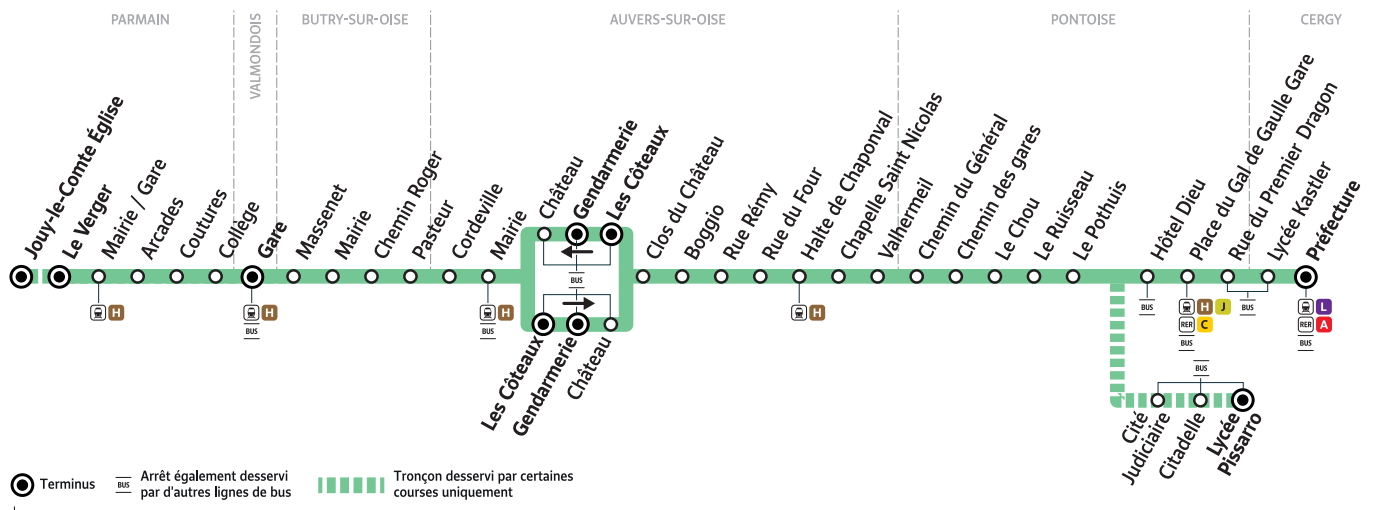

CÉOBUS
33, rue des Fossettes
95650 Géricourt
01 34 42 72 74

www.ceobus.fr
iledefrance-mobilites.fr

pour

95-07

CERGY Préfecture → PARMAIN Le Verger

ZONE 5

Horaires valables du 1^{er} mars 2021 au 31 août 2022