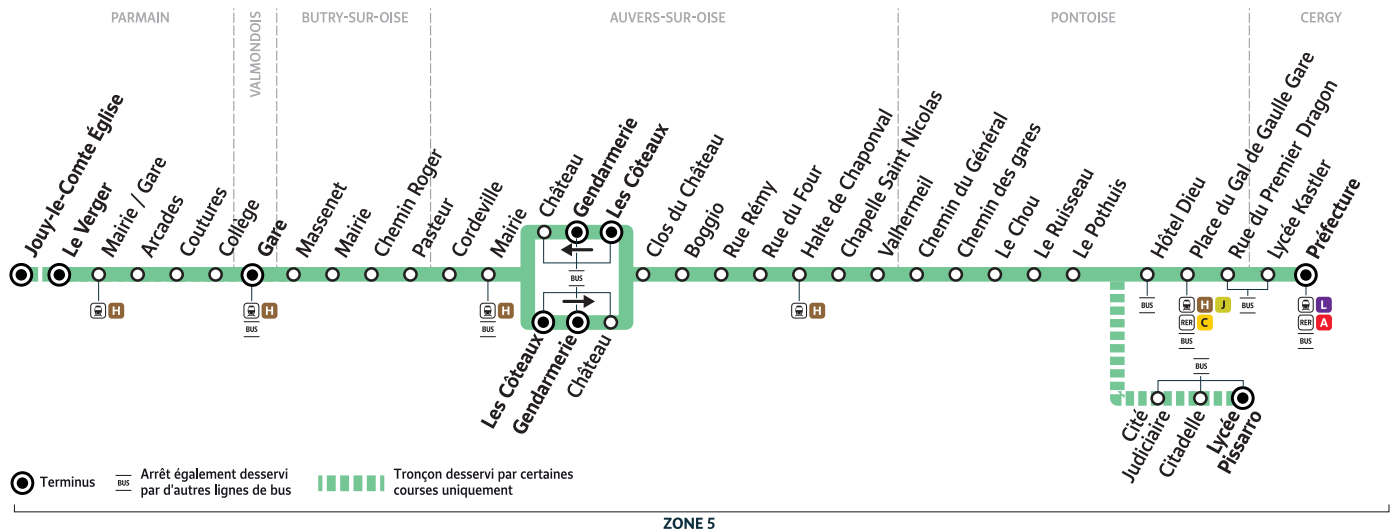

95-07

AUVERS S/OISE Gendarmerie → CERGY Préfecture

Horaires valables du 1^{er} mars 2021 au 31 août 2022

Dimanche et jours fériés

Commune	Arrêt	6:54	8:24	9:54	11:24	12:54	13:54	16:54	18:24	19:54
AUVERS S/OISE	Gendarmerie									
	Château	6:55	8:25	9:55	11:25	12:55	13:55	16:55	18:25	19:55
	Clos du Château	6:57	8:27	9:57	11:27	12:57	13:57	16:57	18:27	19:57
	Boggio	6:59	8:29	9:59	11:29	12:59	13:59	16:59	18:29	19:59
	Rue Rémy	7:01	8:31	10:01	11:31	13:01	14:01	17:01	18:31	20:01
	Rue du Four	7:02	8:32	10:02	11:32	13:02	14:02	17:02	18:32	20:02
	Halte de Chaponval	7:03	8:33	10:03	11:33	13:03	14:03	17:03	18:33	20:03
	Chapelle Saint Nicolas	7:05	8:35	10:05	11:35	13:05	14:05	17:05	18:35	20:05
	Valhermeil	7:06	8:36	10:06	11:36	13:06	14:06	17:06	18:36	20:06
	PONTOISE	Chemin du Général	7:07	8:37	10:07	11:37	13:07	14:07	17:07	18:37
Chemin des Gares		7:08	8:38	10:08	11:38	13:08	14:08	17:08	18:38	20:08
Le Chou		7:09	8:39	10:09	11:39	13:09	14:09	17:09	18:39	20:09
Le Ruisseau		7:10	8:40	10:10	11:40	13:10	14:10	17:10	18:40	20:10
Le Pothuis		7:12	8:42	10:12	11:42	13:12	14:12	17:12	18:42	20:12
Hôtel Dieu		7:14	8:44	10:14	11:44	13:14	14:14	17:14	18:44	20:14
Place du Gal de Gaulle Gare		7:16	8:46	10:16	11:46	13:16	14:16	17:16	18:46	20:16
Rue du Premier Dragon		7:21	8:51	10:21	11:51	13:21	14:21	17:21	18:51	20:21
CERGY	Lycée Kastler	7:22	8:52	10:22	11:52	13:22	14:22	17:22	18:52	20:22
	Préfecture	7:25	8:55	10:25	11:55	13:25	14:25	17:25	18:55	20:25

i Bon à savoir

- Faire signe au conducteur pour l'arrêt du véhicule.
 - Votre conducteur s'efforce de respecter les horaires indiqués. Cependant, les difficultés de la circulation peuvent entraîner des retards.
- Nous vous remercions de votre compréhension.