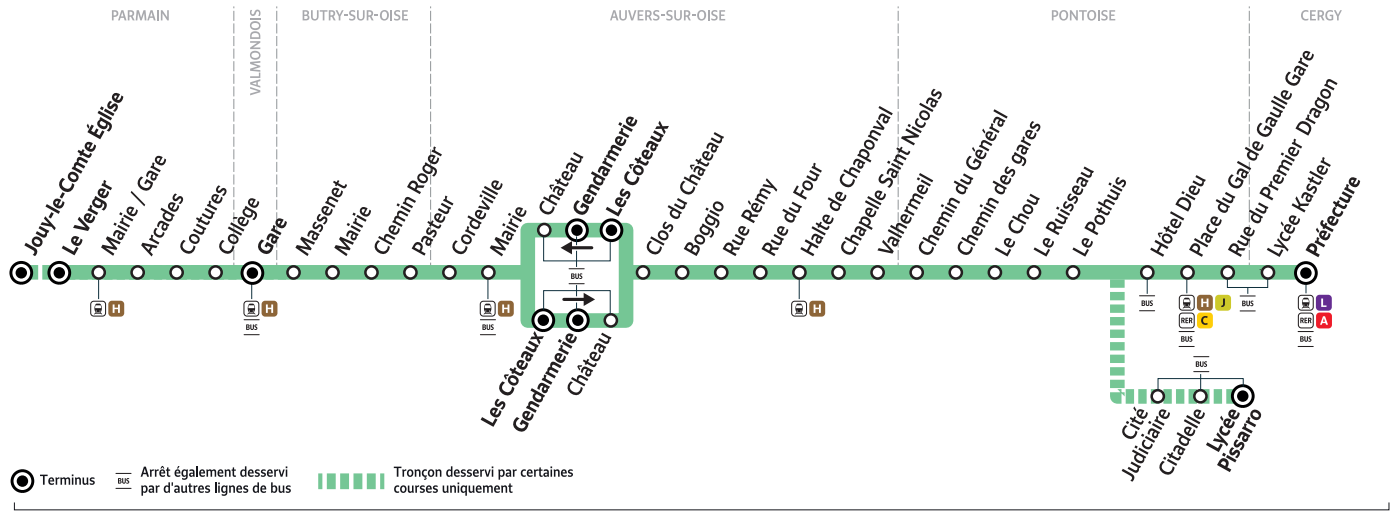

CÉOBUS
33, rue des Fossettes
95650 Géricourt
01 34 42 72 74

www.ceobus.fr
iledefrance-mobilites.fr

val
d'oise
le département

Ceobus
GROUPE RATP

pour

île de France
mobilités

95-07

CERGY Préfecture → PARMAIN Le Verger