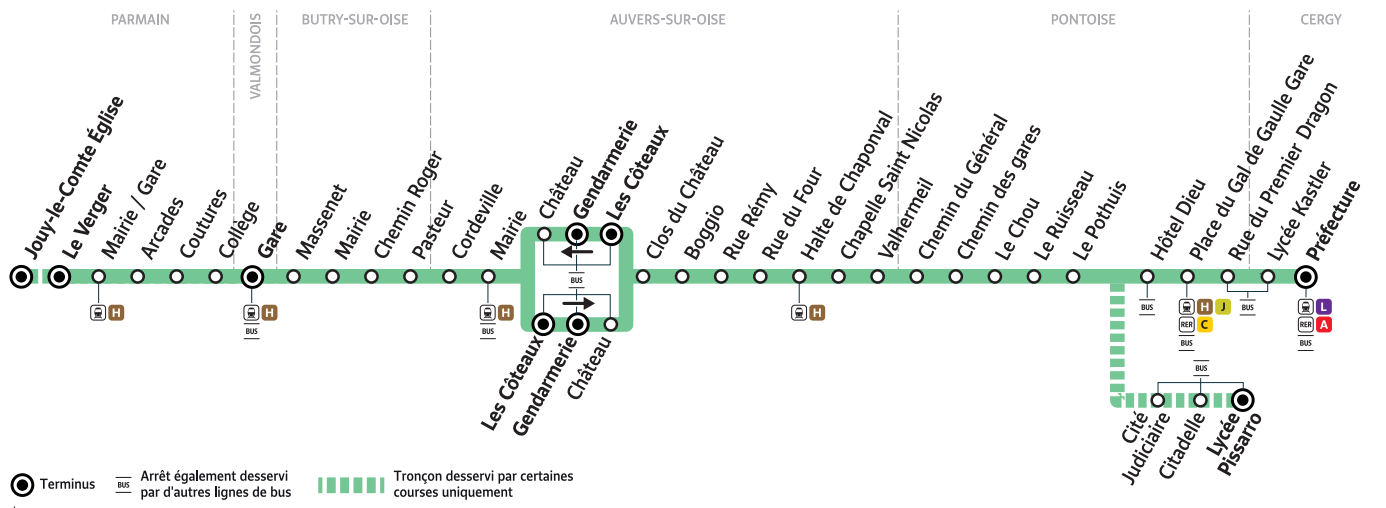

95-07

CERGY Préfecture → PARMAIN Le Verger

ZONE 5

Horaires valables du 1er mars 2021 au 31 août 2022

Du lundi au vendredi