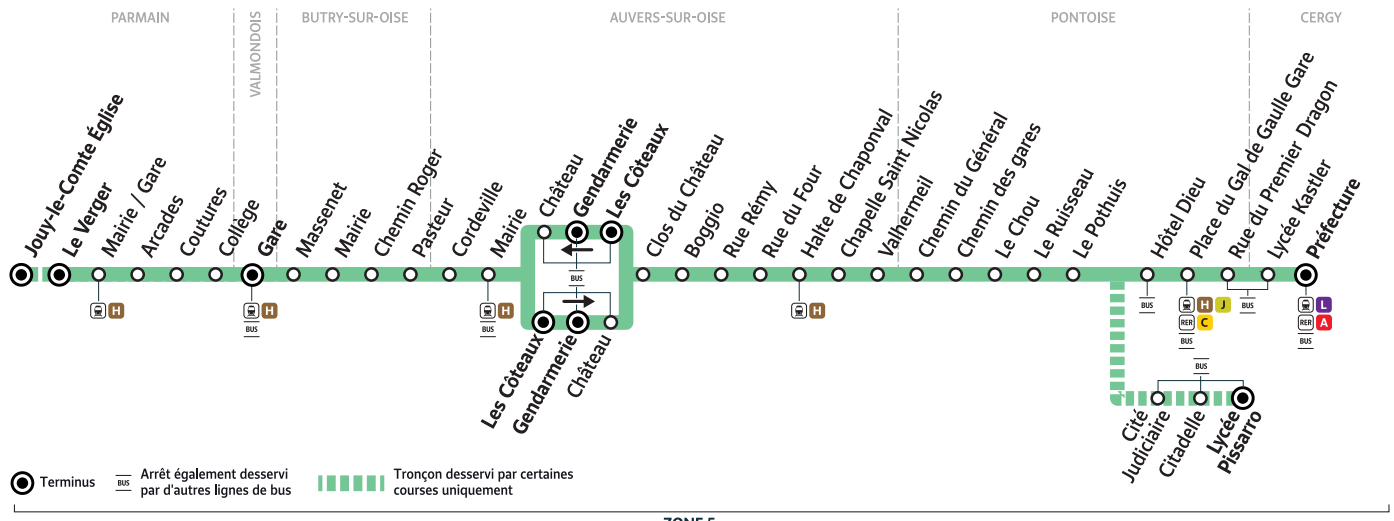

CÉOBUS
33, rue des Fossettes
95650 Géricourt
01 34 42 72 74

www.ceobus.fr
iledefrance-mobilites.fr

val
d'oise
le département

Céobus
GROUPE RATP

pour

île de France
mobilités

95-07

CERGY Préfecture → PARMAIN Le Verger