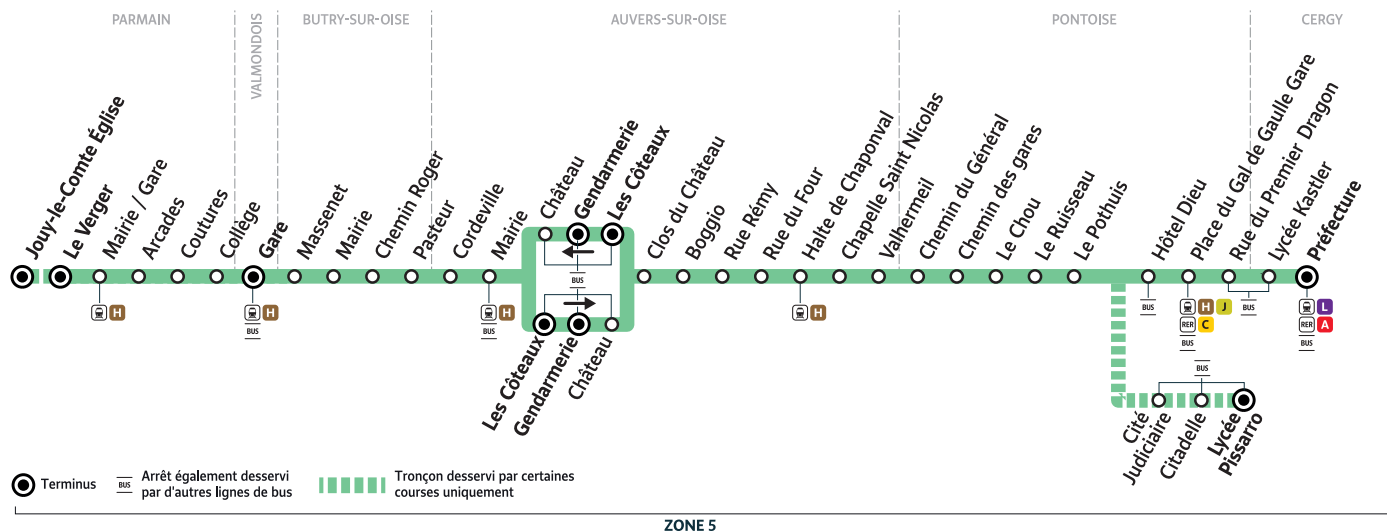

CÉOBUS
33, rue des Fossettes
95650 Géricourt
01 34 42 72 74

www.ceobus.fr
iledefrance-mobilites.fr

val
d'oise
le département

Céobus
GROUPE RATP

pour

île de France
mobilités

95-07

CERGY Préfecture → AUVERS S/OISE Les Côteaux

Horaires valables du 1^{er} mars 2021 au 31 août 2022

Dimanche et jours fériés

CERGY	Préfecture	7:30	9:00	10:30	13:30	14:30	16:00	17:30	19:00	20:30
	Lycée Kastler	7:33	9:03	10:33	13:33	14:33	16:03	17:33	19:03	20:33
PONTOISE	Rue du Premier Dragon	7:34	9:04	10:34	13:34	14:34	16:04	17:34	19:04	20:34
	Place du Gal de Gaulle Gare	7:40	9:10	10:40	13:40	14:40	16:10	17:40	19:10	20:40
	Hôtel Dieu	7:42	9:12	10:42	13:42	14:42	16:12	17:42	19:12	20:42
	Le Pothuis	7:44	9:14	10:44	13:44	14:44	16:14	17:44	19:14	20:44
	Le Ruisseau	7:46	9:16	10:46	13:46	14:46	16:16	17:46	19:16	20:46
	Le Chou	7:47	9:17	10:47	13:47	14:47	16:17	17:47	19:17	20:47
	Chemin des Gares	7:48	9:18	10:48	13:48	14:48	16:18	17:48	19:18	20:48
	Chemin du Général	7:49	9:19	10:49	13:49	14:49	16:19	17:49	19:19	20:49
AUVERS S/OISE	Valhermeil	7:50	9:20	10:50	13:50	14:50	16:20	17:50	19:20	20:50
	Chapelle Saint Nicolas	7:51	9:21	10:51	13:51	14:51	16:21	17:51	19:21	20:51
	Halte de Chaponval	7:53	9:23	10:53	13:53	14:53	16:23	17:53	19:23	20:53
	Rue du Four	7:54	9:24	10:54	13:54	14:54	16:24	17:54	19:24	20:54
	Rue Rémy	7:55	9:25	10:55	13:55	14:55	16:25	17:55	19:25	20:55
	Boggio	7:57	9:27	10:57	13:57	14:57	16:27	17:57	19:27	20:57
	Clos du Château	7:59	9:29	10:59	13:59	14:59	16:29	17:59	19:29	20:59
	Les Côteaux	8:01	9:31	11:01	14:01	15:01	16:31	18:01	19:31	21:01