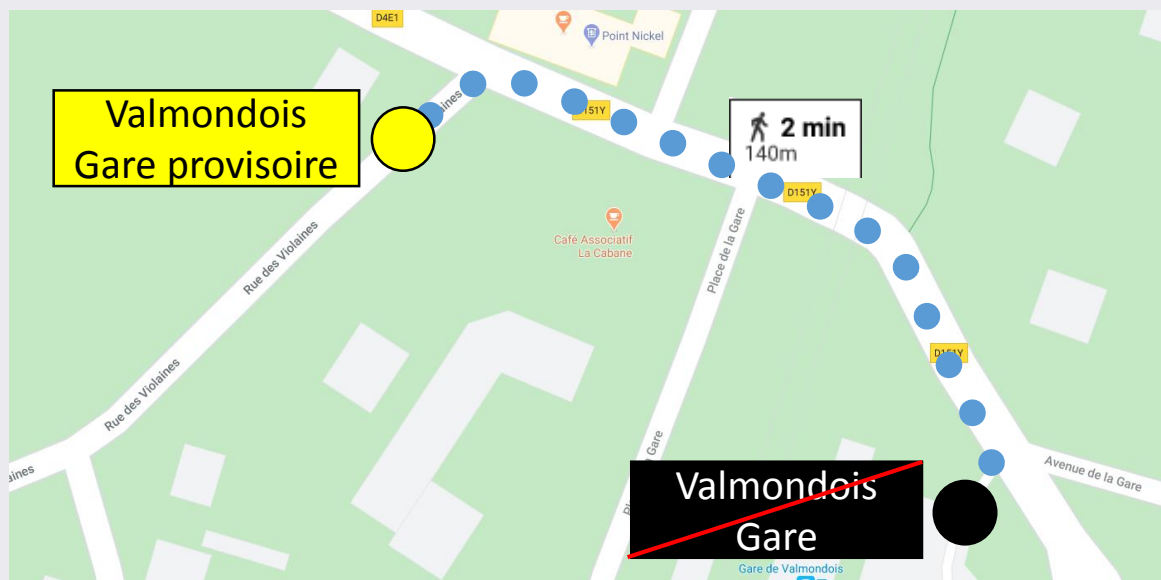

BUS 95-07

Du 27/07 au 02/10/2020

En raison de travaux au niveau des passages à niveau sur la commune de Butry-sur-Oise,

L'arrêt « Valmondois Gare » sera déplacé sur la rue des Violaines et les arrêts « Massenet » et « Butry Mairie » ne seront pas desservis dans les deux sens de circulation. Nous vous invitons à vous reporter à l'arrêt « Chemin Roger ».

Nous vous remercions pour votre compréhension.

 Info trafic perturbations

pour **île de France** 
mobilités

BUS

95-16

Du 27/07 au 02/09/2020

En raison de travaux au niveau des passages à niveau sur la commune de Butry-sur-Oise, L'arrêt « Valmondois Gare » sera déplacé sur la rue des Violaines comme indiqué ci-dessous.