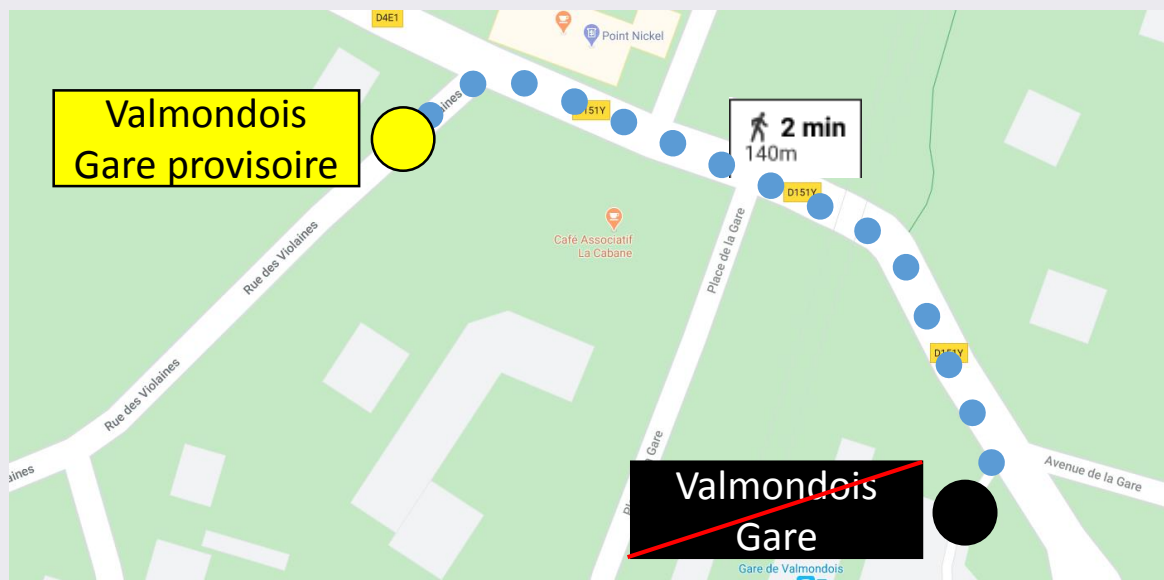

BUS

95-16

Du 27/07 au 02/09/2020

En raison de travaux au niveau des passages à niveau sur la commune de Butry-sur-Oise, L'arrêt « Valmondois Gare » sera déplacé sur la rue des Violaines comme indiqué ci-dessous.

Nous vous remercions pour votre compréhension.

Info trafic perturbations

pour **île de France** mobilités